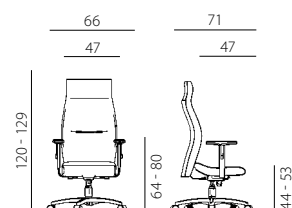

1824 lei

1824 LEI

24 hours
intensive use

1824 lei

- křeslo pro intenzivní používání 24 HR
- extra vysoký opěrák a opěrka hlavy, negativní - dopředný náklon sedáku pro zlepšení krevního oběhu
- na sedáku a opěráku použit materiál studená pěna - velmi odolný materiál používaný v automobilovém průmyslu
- synchronní mechanismus s pětinasobnou aretací
- nastavení síly protiváhy v rozpětí hmotnosti 60 - 130 kg
- kolečka Ø 60 mm s gumovou obručí pro všechny typy podlah
- výškově nastavitelné područky s měkkou dotykovou plochou

- výškové nastavení sedáku plynovým pístem
- možnost volby hloubky sedáku jednoduchou montáží ve 2 polohách
- potah s vysokou odolností (Bondai nebo XTreme, s velkým výběrem barevností)
- snadné čištění šampónováním nebo tepováním
- aluminiová leštěná báze
- záruka 36 měsíců - platnost je podmíněna provedením pravidelné, velmi snadné údržby - promazání pístnice a dotažení spojů
- součástí balení je mazací tuk a klíč na dotažení
- nosnost 130 kg
- český výrobek