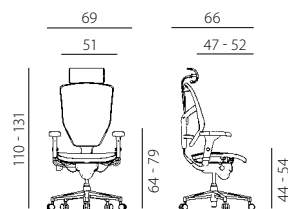

enjoy

enjoy

- pracovní židle se síťovinou a podhlavníkem
- k použití pro náročnější kancelářské prostředí i domácí pracovnu
- síťovina na sedáku a opěráku vysoké kvality a odolnosti, zvyšuje komfort i hygienu sezení a zabraňuje přehřívání dotýkových partií těla
- synchronní mechanismus s možností plynulé proměny úhlu sedáku a opěráku, nastavení tuhosti mechanismu podle tělesné hmotnosti uživatele
- výškové a úhlově nastavitelné područky i nastavitelná opěrka hlavy
- nastavení hloubky sedáku, výšky opěráku (systémem up-down), opěrky hlavy a celkové výšky
- ergonomicky umístěné, sdružené ovládání bovdenovými táhly
- design vhodně doplňují konstrukční prvky zhotovené z leštěného hliníku
- kolečka Ø 60 mm pro měkké podlahy
- barva síťoviny: černá
- nosnost 130 kg
- záruka 36 měsíců