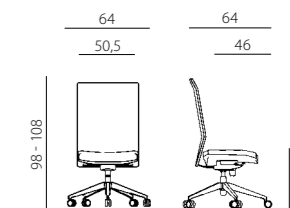

1580 SYN GALA ALU PDH
+AR 08

1580 SYN GALA PLUS SL

1580 SYN GALA PLUS PDH SL
+AR08

1580 SYN GALA NET ALU
+AR 08 C

1580 SYN GALA NET ALU
+AR 08 C

1580 SYN GALA NET
+AR 08 C

GALA PLUS

GALA ALU

1580/S GALA

1580/S GALA

gala

- moderní kancelářská židle pro široké použití, která splňuje veškeré požadavky pro plnohodnotné sezení
- na sedáku a opěráku použita studená pěna vstříkovaná do formy (molded foam)
- prošívané čalounění pro zvýraznění elegantního tvaru
- synchronní mechanismus s pětinasobnou aretací, možností plynulé proměny úhlu sedáku a opěráku, eliminuje postižení vyvolané opakovanými pohyby malého rozsahu při práci s počítačem - RSI (Repetition Strain Injury). Současně předchází trvalému statickému napětí svalů častou změnou polohy těla a aktivním posezem při práci s počítačem
- možnost doplnění mechanismu TL nebo AABW+SL
- nastavení tuhosti mechanismu podle tělesné hmotnosti uživatele
- možnost zvolit verzi s výškově a úhlově nastavitelným podhlavníkem PDH
- možnost doplnění mechanismu SL k nastavení hloubky sedáku
- možnost doplnění opěráku o nastavitelnou vzduchovou bederní opěrku LAS
- nastavení výšky opěráku systémem up-down
- moderní pyramidová plastová nebo leštěná aluminiová báz
- kolečka Ø 50 mm, u verze PLUS a ALU Ø 60 mm, pro měkké povrchy
- volitelné područky
- nosnost 130 kg
- záruka 60 měsíců
- český výrobek

gala net

- kancelářská židle s kvalitní síťovinou na opěráku a čalouněným sedákem
- synchronní mechanismus s pětinasobnou aretací a možností plynulé proměny úhlu sedáku a opěráku
- bederní výztuha pro zvýšení ergonomie
- možnost doplnění mechanismu SL k nastavení hloubky sedáku
- možnost doplnění nastavitelného podhlavníku PDH
- nastavení výšky plynovým pístem
- moderní pyramidová plastová nebo leštěná aluminiová báz
- kolečky Ø 60 mm pro měkké podlahy
- volitelné područky
- nosnost 130 kg
- záruka 60 měsíců
- český výrobek