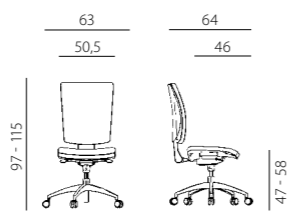

1580 SYN GALA ALU PDH
+AR 08

1580 SYN GALA PLUS SL

1580 SYN GALA PLUS PDH SL
+AR08

1580 SYN GALA NET ALU
+AR 08 C

1580 SYN GALA NET ALU
+AR 08 C

1580 SYN GALA NET
+AR 08 C

GALA PLUS

GALA ALU

1580/S GALA

1580/S GALA

gala

- moderní kancelářská židle pro široké použití, která splňuje veškeré požadavky pro plnohodnotné sezení
- na sedáku a opěráku použita studená pěna vstříkovaná do formy (molded foam)
- prošívané čalounění pro zvýraznění elegantního tvaru
- synchronní mechanismus s pětinasobnou aretací, možností plynulé proměny úhlu sedáku a opěráku, eliminuje postižení vyvolané opakovanými pohyby malého rozsahu při práci s počítačem - RSI (Repetition Strain Injury). Současně předchází trvalému statickému napětí svalů častou změnou polohy těla a aktivním posezem při práci s počítačem
- možnost doplnění mechanismu TL nebo AABW+SL
- nastavení tuhosti mechanismu podle tělesné hmotnosti uživatele
- možnost zvolit verzi s výškově a úhlově nastavitelným podhlavníkem PDH
- možnost doplnění mechanismu SL k nastavení hloubky sedáku
- možnost doplnění opěráku o nastavitelnou vzduchovou bederní opěrku LAS
- nastavení výšky opěráku systémem up-down
- moderní pyramidová plastová nebo leštěná aluminiová báz
- kolečka Ø 50 mm, u verze PLUS a ALU Ø 60 mm, pro měkké povrchy
- volitelné područky
- nosnost 130 kg
- záruka 60 měsíců
- český výrobek