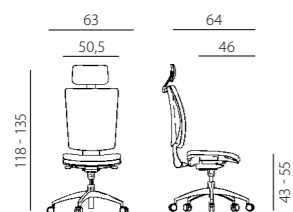

1580 SYN GALA ALU PDH
+AR 08

1580 SYN GALA PLUS SL

1580 SYN GALA PLUS PDH SL
+AR08

1580 SYN GALA NET ALU
+AR 08 C

1580 SYN GALA NET ALU
+AR 08 C

1580 SYN GALA NET
+AR 08 C

GALA PLUS

GALA ALU

1580/S GALA

1580/S GALA

gala

- moderní kancelářská židle pro široké použití, která splňuje veškeré požadavky pro plnohodnotné sezení
- na sedáku a opěráku použita studená pěna vstříkovaná do formy (molded foam)
- prošívané čalounění pro zvýraznění elegantního tvaru
- synchronní mechanismus s pětinasobnou aretací, možností plynulé proměny úhlu sedáku a opěráku, eliminuje postižení vyvolané opakovanými pohyby malého rozsahu při práci s počítačem - RSI (Repetition Strain Injury). Současně předchází trvalému statickému napětí svalů častou změnou polohy těla a aktivním posezem při práci s počítačem
- možnost doplnění mechanismu TL nebo AABW+SL
- nastavení tuhosti mechanismu podle tělesné hmotnosti uživatele
- možnost zvolit verzi s výškově a úhlově nastavitelným podhlavníkem PDH
- možnost doplnění mechanismu SL k nastavení hloubky sedáku
- možnost doplnění opěráku o nastavitelnou vzduchovou bederní opěrku LAS
- nastavení výšky opěráku systémem up-down
- moderní pyramidová plastová nebo leštěná aluminiová báz
- kolečka Ø 50 mm, u verze PLUS a ALU Ø 60 mm, pro měkké povrchy
- volitelné područky
- nosnost 130 kg
- záruka 60 měsíců
- český výrobek

gala net

- kancelářská židle s kvalitní síťovinou na opěráku a čalouněným sedákem
- synchronní mechanismus s pětinasobnou aretací a možností plynulé proměny úhlu sedáku a opěráku
- bederní výztuha pro zvýšení ergonomie
- možnost doplnění mechanismu SL k nastavení hloubky sedáku
- možnost doplnění nastavitelného podhlavníku PDH
- nastavení výšky plynovým pístem
- moderní pyramidová plastová nebo leštěná aluminiová báz
- kolečky Ø 60 mm pro měkké podlahy
- volitelné područky
- nosnost 130 kg
- záruka 60 měsíců
- český výrobek