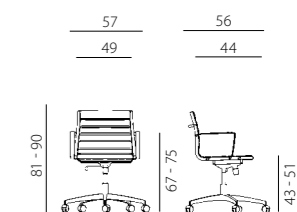

8850 KASE SOFT LOW BACK

MULTI

TILT

MULTI

TILT

8800 KASE RIBBED HIGH BACK

8850 KASE RIBBED LOW BACK

MULTI

TILT

MULTI

TILT

kase

- stylové křeslo s vysokým nebo nízkým opěrákem
- MESH – síťované provedení sedáku a opěráku
- RIBBED – tenké prošívané čalounění na sedáku a opěráku
- SOFT – vysoké dělené čalounění na sedáku a opěráku

- ocelový chromovaný rám, područky a báze z leštěného hliníku
- základní houpací mechanismus nebo příplatkový mechanismus MULTIBLOK
- kolečka Ø 50 mm s chromovaným krytím, určené pro měkké podlahy
- nosnost 120 kg
- záruka 36 měsíců
- český výrobek