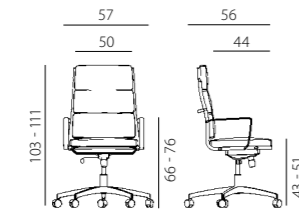

8800 KASE MESH HIGH BACK

8850 KASE MESH LOW BACK

MULTI

TILT

MULTI

TILT

kase mesh

8800 KASE SOFT HIGH BACK

8850 KASE SOFT LOW BACK

MULTI

TILT

MULTI

TILT

8800 KASE RIBBED HIGH BACK

8850 KASE RIBBED LOW BACK

MULTI

TILT

MULTI

TILT

kase

- stylové křeslo s vysokým nebo nízkým opěrákem
- MESH – síťované provedení sedáku a opěráku
- RIBBED – tenké prošívané čalounění na sedáku a opěráku
- SOFT – vysoké dělené čalounění na sedáku a opěráku

- ocelový chromovaný rám, područky a báze z leštěného hliníku
- základní houpací mechanismus nebo příplatkový mechanismus MULTIBLOK
- kolečka Ø 50 mm s chromovaným krytím, určené pro měkké podlahy
- nosnost 120 kg
- záruka 36 měsíců
- český výrobek