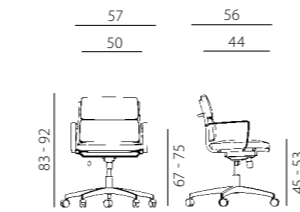

8800 KASE MESH HIGH BACK

8850 KASE MESH LOW BACK

MULTI

TILT

MULTI

TILT

kase mesh

8800 KASE SOFT HIGH BACK

8850 KASE SOFT LOW BACK

MULTI

TILT

MULTI

TILT

8800 KASE RIBBED HIGH BACK

8850 KASE RIBBED LOW BACK

MULTI

TILT

MULTI

TILT

kase

- stylové křeslo s vysokým nebo nízkým opěrákem
- MESH – síťované provedení sedáku a opěráku
- RIBBED – tenké prošívané čalounění na sedáku a opěráku
- SOFT – vysoké dělené čalounění na sedáku a opěráku

- ocelový chromovaný rám, područky a báze z leštěného hliníku
- základní houpací mechanismus nebo příplatkový mechanismus MULTIBLOK
- kolečka Ø 50 mm s chromovaným krytím, určené pro měkké podlahy
- nosnost 120 kg
- záruka 36 měsíců
- český výrobek