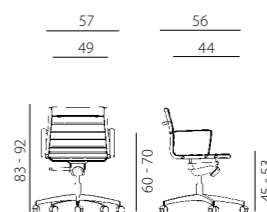

8850 KASE SOFT LOW BACK

MULTI

TILT

MULTI

TILT

8800 KASE RIBBED HIGH BACK

8850 KASE RIBBED LOW BACK

MULTI

TILT

MULTI

TILT

kase

- stylové křeslo s vysokým nebo nízkým opěrákem
- MESH – síťované provedení sedáku a opěráku
- RIBBED – tenké prošívané čalounění na sedáku a opěráku
- SOFT – vysoké dělené čalounění na sedáku a opěráku

- ocelový chromovaný rám, područky a báze z leštěného hliníku
- základní houpací mechanismus nebo příplatkový mechanismus MULTIBLOK
- kolečka Ø 50 mm s chromovaným krytím, určené pro měkké podlahy
- nosnost 120 kg
- záruka 36 měsíců
- český výrobek