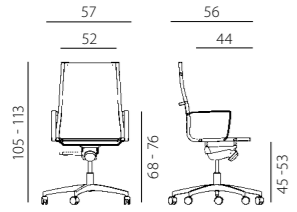

8800 KASE MESH HIGH BACK

8850 KASE MESH LOW BACK

MULTI

TILT

MULTI

TILT

kase mesh

8800 KASE SOFT HIGH BACK

8850 KASE SOFT LOW BACK

MULTI

TILT

MULTI

TILT

8800 KASE RIBBED HIGH BACK

8850 KASE RIBBED LOW BACK

MULTI

TILT

MULTI

TILT

kase

- stylové křeslo s vysokým nebo nízkým opěrákem
- MESH – síťované provedení sedáku a opěráku
- RIBBED – tenké prošívané čalounění na sedáku a opěráku
- SOFT – vysoké dělené čalounění na sedáku a opěráku