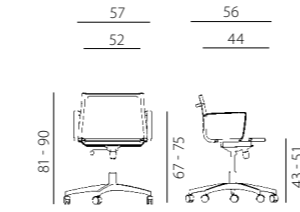

8800 KASE MESH HIGH BACK

8850 KASE MESH LOW BACK

MULTI

TILT

MULTI

TILT

kase mesh

8800 KASE SOFT HIGH BACK

8850 KASE SOFT LOW BACK

MULTI

TILT

MULTI

TILT

8800 KASE RIBBED HIGH BACK

8850 KASE RIBBED LOW BACK

MULTI

TILT

MULTI

TILT

kase

- stylové křeslo s vysokým nebo nízkým opěrákem
- MESH – síťované provedení sedáku a opěráku
- RIBBED – tenké prošívané čalounění na sedáku a opěráku
- SOFT – vysoké dělené čalounění na sedáku a opěráku

- ocelový chromovaný rám, područky a báze z leštěného hliníku
- základní houpací mechanismus nebo příplatkový mechanismus MULTIBLOK
- kolečka Ø 50 mm s chromovaným krytím, určené pro měkké podlahy
- nosnost 120 kg
- záruka 36 měsíců
- český výrobek