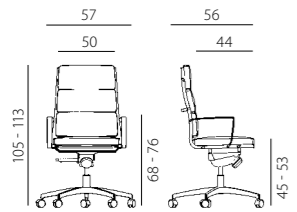

8800 KASE MESH HIGH BACK

8850 KASE MESH LOW BACK

MULTI

TILT

MULTI

TILT

kase mesh

8800 KASE SOFT HIGH BACK

8850 KASE SOFT LOW BACK

MULTI

TILT

MULTI

TILT

8800 KASE RIBBED HIGH BACK

8850 KASE RIBBED LOW BACK

MULTI

TILT

MULTI

TILT

kase

- stylové křeslo s vysokým nebo nízkým opěrákem
- MESH – síťované provedení sedáku a opěráku
- RIBBED – tenké prošívané čalounění na sedáku a opěráku
- SOFT – vysoké dělené čalounění na sedáku a opěráku