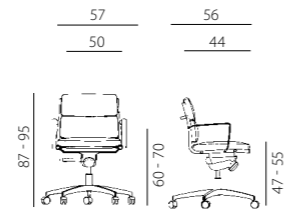

8800 KASE MESH HIGH BACK

8850 KASE MESH LOW BACK

MULTI

TILT

MULTI

TILT

kase mesh

8800 KASE SOFT HIGH BACK

8850 KASE SOFT LOW BACK

MULTI

TILT

MULTI

TILT

8800 KASE RIBBED HIGH BACK

8850 KASE RIBBED LOW BACK

MULTI

TILT

MULTI

TILT

kase

- stylové křeslo s vysokým nebo nízkým opěrákem
- MESH – síťované provedení sedáku a opěráku
- RIBBED – tenké prošívané čalounění na sedáku a opěráku
- SOFT – vysoké dělené čalounění na sedáku a opěráku

- ocelový chromovaný rám, područky a báze z leštěného hliníku
- základní houpací mechanismus nebo příplatkový mechanismus MULTIBLOK
- kolečka Ø 50 mm s chromovaným krytím, určené pro měkké podlahy
- nosnost 120 kg
- záruka 36 měsíců
- český výrobek