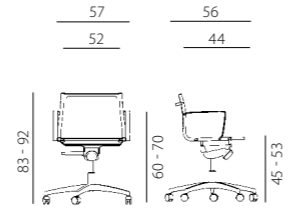

8800 KASE MESH HIGH BACK

8850 KASE MESH LOW BACK

MULTI

TILT

MULTI

TILT

kase mesh

8800 KASE SOFT HIGH BACK

8850 KASE SOFT LOW BACK

MULTI

TILT

MULTI

TILT

8800 KASE RIBBED HIGH BACK

8850 KASE RIBBED LOW BACK

MULTI

TILT

MULTI

TILT

kase

- stylové křeslo s vysokým nebo nízkým opěrákem
- MESH – síťované provedení sedáku a opěráku
- RIBBED – tenké prošívané čalounění na sedáku a opěráku
- SOFT – vysoké dělené čalounění na sedáku a opěráku

- ocelový chromovaný rám, područky a báze z leštěného hliníku
- základní houpací mechanismus nebo příplatkový mechanismus MULTIBLOK
- kolečka Ø 50 mm s chromovaným krytím, určené pro měkké podlahy
- nosnost 120 kg
- záruka 36 měsíců
- český výrobek