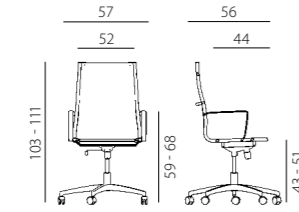

8800 KASE MESH HIGH BACK

8850 KASE MESH LOW BACK

MULTI

TILT

MULTI

TILT

kase mesh

8800 KASE SOFT HIGH BACK

8850 KASE SOFT LOW BACK

MULTI

TILT

MULTI

TILT

8800 KASE RIBBED HIGH BACK

8850 KASE RIBBED LOW BACK

MULTI

TILT

MULTI

TILT

kase

- stylové křeslo s vysokým nebo nízkým opěrákem
- MESH – síťované provedení sedáku a opěráku
- RIBBED – tenké prošívané čalounění na sedáku a opěráku
- SOFT – vysoké dělené čalounění na sedáku a opěráku