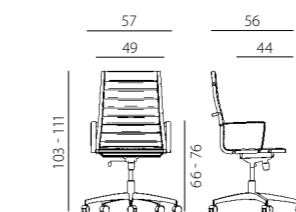

8850 KASE SOFT LOW BACK

MULTI

TILT

MULTI

TILT

8800 KASE RIBBED HIGH BACK

8850 KASE RIBBED LOW BACK

MULTI

TILT

MULTI

TILT

kase

- stylové křeslo s vysokým nebo nízkým opěrákem
- MESH – síťované provedení sedáku a opěráku
- RIBBED – tenké prošívané čalounění na sedáku a opěráku
- SOFT – vysoké dělené čalounění na sedáku a opěráku

- ocelový chromovaný rám, područky a báze z leštěného hliníku
- základní houpací mechanismus nebo příplatkový mechanismus MULTIBLOK
- kolečka Ø 50 mm s chromovaným krytím, určené pro měkké podlahy
- nosnost 120 kg
- záruka 36 měsíců
- český výrobek