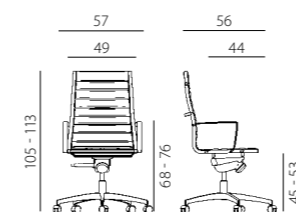

8850 KASE SOFT LOW BACK

MULTI

TILT

MULTI

TILT

8800 KASE RIBBED HIGH BACK

8850 KASE RIBBED LOW BACK

MULTI

TILT

MULTI

TILT

kase

- stylové křeslo s vysokým nebo nízkým opěrákem
- MESH – síťované provedení sedáku a opěráku
- RIBBED – tenké prošívané čalounění na sedáku a opěráku
- SOFT – vysoké dělené čalounění na sedáku a opěráku

- ocelový chromovaný rám, područky a báze z leštěného hliníku
- základní houpací mechanismus nebo příplatkový mechanismus MULTIBLOK
- kolečka Ø 50 mm s chromovaným krytím, určené pro měkké podlahy
- nosnost 120 kg
- záruka 36 měsíců
- český výrobek