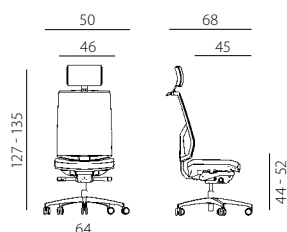

omnia memory

1850 SYN OMNIA MEMORY PDH
+AR 40

omnia memory - ribbed

- moderní kancelářská židle pro široké použití nově ve verzi MEMORY a RIBBED
- MEMORY - výrazné zvýšení komfortu díky vrstvě paměťové pěny, tzv. MEMORY FOAM lemování vrstvy paměťové pěny vždy šedým potahem, rovněž i boční hrana podhlavníku lichoběžníkového tvaru
- RIBBED - vrstvený potah sedáku a opěráku s příčným prošíváním extra silnou nití černé nebo bílé barvy pro zvýraznění kontrastu
- černé plasty
- volitelný podhlavník PDH s výškovým a úhlovým nastavením
- možnost doplnění ramínka na oděv (pouze u verze s podhlavníkem PDH)
- opěrák s volitelným typem a barevností síťoviny a výškově nastavitelnou bederní výztuhou
- nastavení výšky opěráku s mechanickým uzamčením zvolené pozice
- synchronní mechanismus s pětinasobnou aretací a nastavením síly protiváhy
- kolečka Ø 60 mm pro měkké podlahy
- možnost doplnění mechanismu SL k nastavení hloubky sedáku
- možnost doplnění mechanismu TL nebo AABW+SL
- volitelné područky
- nosnost 130 kg
- záruka 60 měsíců
- český výrobek