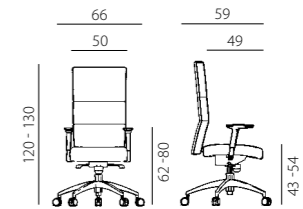

8150 VERTIKA PDH

8150 VERTIKA

8150 VERTIKA PDH

8100 VERTIKA

8100 VERTIKA

8100 vertika

- kancelářské křeslo s vysokým opěrákem
- synchronní mechanismus s pětinasobnou aretací a možností nastavení síly protiváhy
- nastavení výšky plynovým pístem
- výškově stavitelné područky se třemi funkčními nastaveními
- aluminiová leštěná báze
- kolečka Ø 60 mm pro měkké podlahy
- zvýšená nosnost 160 kg
- záruka 60 měsíců
- český výrobek

8150 VERTIKA PDH

8150 vertika

- kancelářské křeslo se středně vysokým opěrákem, PDH verze s podhlavníkem
- synchronní mechanismus s pětinasobnou aretací a možností nastavení síly protiváhy
- nastavení výšky plynovým pístem
- výškově stavitelné područky se třemi funkčními nastaveními
- aluminiová leštěná báze
- kolečka Ø 60 mm pro měkké podlahy
- zvýšená nosnost 160 kg
- záruka 60 měsíců
- český výrobek