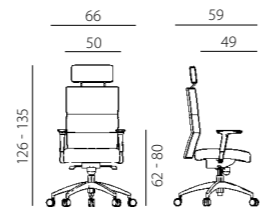

8150 VERTIKA PDH

8150 VERTIKA

8150 VERTIKA PDH

8100 VERTIKA

8100 VERTIKA

8100 vertika

- kancelářské křeslo s vysokým opěrákem
- synchronní mechanismus s pětinasobnou aretací a možností nastavení síly protiváhy
- nastavení výšky plynovým pístem
- výškově stavitelné područky se třemi funkčními nastaveními
- aluminiová leštěná báze
- kolečka Ø 60 mm pro měkké podlahy
- zvýšená nosnost 160 kg
- záruka 60 měsíců
- český výrobek

8150 VERTIKA PDH

8150 vertika

- kancelářské křeslo se středně vysokým opěrákem, PDH verze s podhlavníkem
- synchronní mechanismus s pětinasobnou aretací a možností nastavení síly protiváhy
- nastavení výšky plynovým pístem
- výškově stavitelné područky se třemi funkčními nastaveními
- aluminiová leštěná báze
- kolečka Ø 60 mm pro měkké podlahy
- zvýšená nosnost 160 kg
- záruka 60 měsíců
- český výrobek