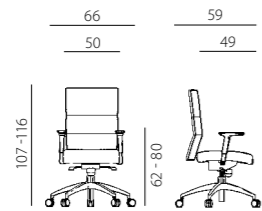

8150 VERTIKA PDH

8150 VERTIKA

8150 VERTIKA PDH

8100 VERTIKA

8100 VERTIKA

8100 vertika

- kancelářské křeslo s vysokým opěrákem
- synchronní mechanismus s pětinasobnou aretací a možností nastavení síly protiváhy
- nastavení výšky plynovým pístem
- výškově stavitelné područky se třemi funkčními nastaveními
- aluminiová leštěná báze
- kolečka Ø 60 mm pro měkké podlahy
- zvýšená nosnost 160 kg
- záruka 60 měsíců
- český výrobek

8150 VERTIKA PDH

8150 vertika

- kancelářské křeslo se středně vysokým opěrákem, PDH verze s podhlavníkem
- synchronní mechanismus s pětinasobnou aretací a možností nastavení síly protiváhy
- nastavení výšky plynovým pístem
- výškově stavitelné područky se třemi funkčními nastaveními
- aluminiová leštěná báze
- kolečka Ø 60 mm pro měkké podlahy
- zvýšená nosnost 160 kg
- záruka 60 měsíců
- český výrobek