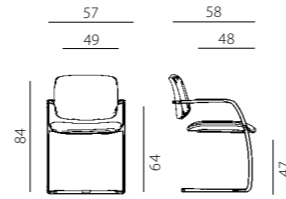

2180/S MAGIX NET

2180 /S MAGIX

2180/S MAGIX HIGH

magix

- konferenční židle s ližinovou konstrukcí a třemi verzemi opěradla
- NET - síťované opěradlo
- HIGH - vysoké čalouněné opěradlo
- kvalitní čalounění zajišťuje pohodlí po delší dobu sezení
- chromovaný ocelový rám
- zakomponované područky s plastovou dotykovou plochou
- možnost stohování pro úsporu místa
- nosnost 120 kg
- záruka 36 měsíců
- český výrobek