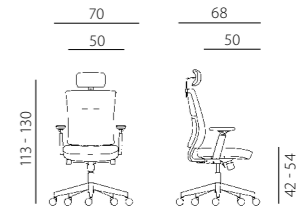

NEXT PDH BLACK

NEXT PDH GREY

NEXT PDH ALL UPH BLACK

next pdh

- moderní kancelářská židle pro široké použití která splňuje veškeré požadavky pro plnohodnotné sezení
- opěrák s šedou síťovinou a výškově nastavitelnou bederní výztuhou nebo varianta s celočalouněným opěrákem ALL UPH
- na sedáku použita studená pěna vstříkovaná do formy (molded foam)
- prošívané čalounění pro zvýraznění elegantního tvaru
- synchronní mechanismus s trojnásobnou aretací, s možností plynulé proměny úhlu sedáku a opěráku, která eliminuje postižení vyvolané opakovanými pohyby malého rozsahu při práci s počítačem - RSI (Repetition Strain Injury). Současně předchází

- trvalému statickému napětí svalů častou změnou polohy těla, aktivním posezem při práci s počítačem
- nastavení tuhosti mechanismu podle tělesné hmotnosti uživatele
- výškově a úhlově nastavitelná opěrka hlavy PDH
- leštěná aluminiová báze
- kolečka Ø 65 mm pro měkké podlahy
- výškově, úhlově a podélně nastavitelné područky s měkkou dotykovou plochou
- barevné provedení čalounění sedáku a opěrky hlavy: černá nebo šedá
- nosnost 130 kg
- záruka 36 měsíců