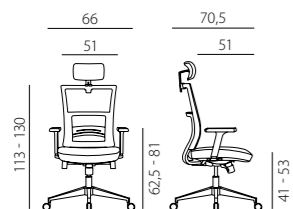

NEXT PDH BLACK

NEXT PDH GREY

NEXT PDH ALL UPH BLACK

next pdh

- moderní kancelářská židle pro široké použití která splňuje veškeré požadavky pro plnohodnotné sezení
- opěrák s šedou síťovinou a výškově nastavitelnou bederní výztuhou nebo varianta s celočalouněným opěrákem ALL UPH
- na sedáku použita studená pěna vstříkovaná do formy (molded foam)
- prošívané čalounění pro zvýraznění elegantního tvaru
- synchronní mechanismus s trojnásobnou aretací, s možností plynulé proměny úhlu sedáku a opěráku, která eliminuje postižení vyvolané opakovanými pohyby malého rozsahu při práci s počítačem - RSI (Repetition Strain Injury). Současně předchází

- trvalému statickému napětí svalů častou změnou polohy těla, aktivním posezem při práci s počítačem
- nastavení tuhosti mechanismu podle tělesné hmotnosti uživatele
- výškově a úhlově nastavitelná opěrka hlavy PDH
- leštěná aluminiová báze
- kolečka Ø 65 mm pro měkké podlahy
- výškově, úhlově a podélně nastavitelné područky s měkkou dotykovou plochou
- barevné provedení čalounění sedáku a opěrky hlavy: černá nebo šedá
- nosnost 130 kg
- záruka 36 měsíců