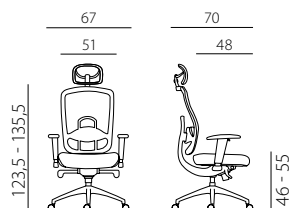

OKLAHOMA PDH GREY

OKLAHOMA PDH GREY

OKLAHOMA PDH BLACK

OKLAHOMA PDH GREY

oklahoma pdh

- netradiční provedení kancelářské židle se síťovinou na opěradle a podhlavníku PDH
- synchronní mechanismus s několikanásobnou aretací a nastavením síly protiváhy
- područky s měkkou dotykovou plochou, svisle a vodorovně nastavitelné
- výškově a hloubkově nastavitelná bederní opěrka
- flexibilní výškově nastavitelný podhlavník PDH
- leštěná aluminiová báze
- kolečka Ø 50 mm s gumovou obručí pro všechny typy podlah
- provedení: BLACK - černá síťovina / černá látka, GREY - šedá síťovina / šedá látka
- nosnost 130 kg
- záruka 24 měsíců