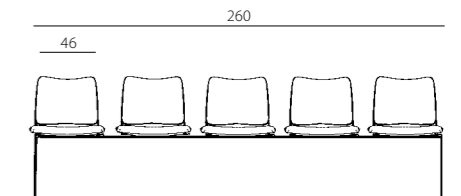

2174 ROCKY

2175 ROCKY

2172 ROCKY +BR

2173 ROCKY +BR

2174 ROCKY +BR

FOLDING TABLE

rocky

- moderní konferenční židle s vysokou variabilitou, nově i ve verzi na kolečkách
- opěrák s černou síťovinou nebo čalounem
- černá, šedá nebo chromovaná konstrukce, u lžinové konstrukce (2170/S) pouze chromovaná
- pevné plastové područky nebo područky se sklopným stolem
- snadná stohovatelnost
- nosnost 120 kg
- záruka 36 měsíců
- český výrobek