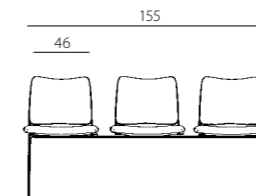

2170 C ROCKY

2170 N ROCKY KOL

2174 ROCKY +BR

2170 C ROCKY NET

2171 N ROCKY

2170/S C ROCKY

2172 ROCKY

2173 ROCKY

2174 ROCKY

2175 ROCKY

2172 ROCKY +BR

2173 ROCKY +BR

2174 ROCKY +BR

FOLDING TABLE

rocky

- moderní konferenční židle s vysokou variabilitou, nově i ve verzi na kolečkách
- opěrák s černou síťovinou nebo čalounem
- černá, šedá nebo chromovaná konstrukce, u lžinové konstrukce (2170/S) pouze chromovaná
- pevné plastové područky nebo područky se sklopným stolem
- snadná stohovatelnost
- nosnost 120 kg
- záruka 36 měsíců
- český výrobek