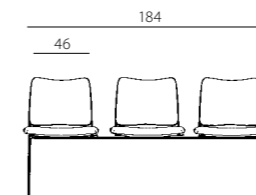

2170 C ROCKY

2170 N ROCKY KOL

2174 ROCKY +BR

2170 C ROCKY NET

2171 N ROCKY

2170/S C ROCKY

2172 ROCKY

2173 ROCKY

2174 ROCKY

2175 ROCKY

2172 ROCKY +BR

2173 ROCKY +BR

2174 ROCKY +BR

FOLDING TABLE

rocky

- moderní konferenční židle s vysokou variabilitou, nově i ve verzi na kolečkách
- opěrák s černou síťovinou nebo čalounem
- černá, šedá nebo chromovaná konstrukce, u lžinové konstrukce (2170/S) pouze chromovaná
- pevné plastové područky nebo područky se sklopným stolem
- snadná stohovatelnost
- nosnost 120 kg
- záruka 36 měsíců
- český výrobek