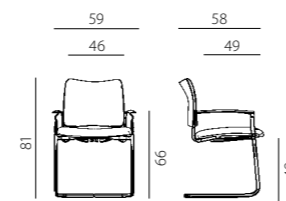

2174 ROCKY

2175 ROCKY

2172 ROCKY +BR

2173 ROCKY +BR

2174 ROCKY +BR

FOLDING TABLE

rocky

- moderní konferenční židle s vysokou variabilitou, nově i ve verzi na kolečkách
- opěrák s černou síťovinou nebo čalounem
- černá, šedá nebo chromovaná konstrukce, u lžinové konstrukce (2170/S) pouze chromovaná
- pevné plastové područky nebo područky se sklopným stolem
- snadná stohovatelnost
- nosnost 120 kg
- záruka 36 měsíců
- český výrobek