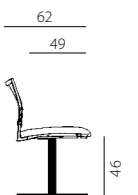

2174 ROCKY

2175 ROCKY

2172 ROCKY +BR

2173 ROCKY +BR

2174 ROCKY +BR

FOLDING TABLE

rocky

- moderní konferenční židle s vysokou variabilitou, nově i ve verzi na kolečkách
- opěrák s černou síťovinou nebo čalounem
- černá, šedá nebo chromovaná konstrukce, u lžinové konstrukce (2170/S) pouze chromovaná
- pevné plastové područky nebo područky se sklopným stolem
- snadná stohovatelnost
- nosnost 120 kg
- záruka 36 měsíců
- český výrobek