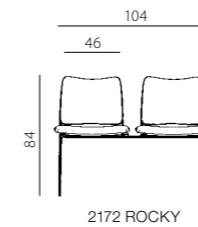

2170 C ROCKY

2170 N ROCKY KOL

2174 ROCKY +BR

2170 C ROCKY NET

2171 N ROCKY

2170/S C ROCKY

2172 ROCKY

2173 ROCKY

2174 ROCKY

2175 ROCKY

2172 ROCKY +BR

2173 ROCKY +BR

2174 ROCKY +BR

FOLDING TABLE

rocky

- moderní konferenční židle s vysokou variabilitou, nově i ve verzi na kolečkách
- opěrák s černou síťovinou nebo čalounem
- černá, šedá nebo chromovaná konstrukce, u lžinové konstrukce (2170/S) pouze chromovaná
- pevné plastové područky nebo područky se sklopným stolem
- snadná stohovatelnost
- nosnost 120 kg
- záruka 36 měsíců
- český výrobek