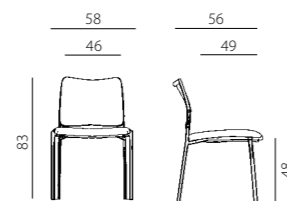

2174 ROCKY

2175 ROCKY

2172 ROCKY +BR

2173 ROCKY +BR

2174 ROCKY +BR

FOLDING TABLE

rocky

- moderní konferenční židle s vysokou variabilitou, nově i ve verzi na kolečkách
- opěrák s černou síťovinou nebo čalounem
- černá, šedá nebo chromovaná konstrukce, u lžinové konstrukce (2170/S) pouze chromovaná
- pevné plastové područky nebo područky se sklopným stolem
- snadná stohovatelnost
- nosnost 120 kg
- záruka 36 měsíců
- český výrobek