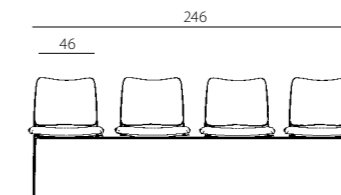

2174 ROCKY

2175 ROCKY

2172 ROCKY +BR

2173 ROCKY +BR

2174 ROCKY +BR

FOLDING TABLE

rocky

- moderní konferenční židle s vysokou variabilitou, nově i ve verzi na kolečkách
- opěrák s černou síťovinou nebo čalounem
- černá, šedá nebo chromovaná konstrukce, u lžinové konstrukce (2170/S) pouze chromovaná
- pevné plastové područky nebo područky se sklopným stolem
- snadná stohovatelnost
- nosnost 120 kg
- záruka 36 měsíců
- český výrobek