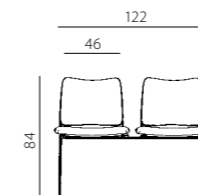

2170 C ROCKY

2170 N ROCKY KOL

2174 ROCKY +BR

2170 C ROCKY NET

2171 N ROCKY

2170/S C ROCKY

2172 ROCKY

2173 ROCKY

2174 ROCKY

2175 ROCKY

2172 ROCKY +BR

2173 ROCKY +BR

2174 ROCKY +BR

FOLDING TABLE

rocky

- moderní konferenční židle s vysokou variabilitou, nově i ve verzi na kolečkách
- opěrák s černou síťovinou nebo čalounem
- černá, šedá nebo chromovaná konstrukce, u lžinové konstrukce (2170/S) pouze chromovaná
- pevné plastové područky nebo područky se sklopným stolem
- snadná stohovatelnost
- nosnost 120 kg
- záruka 36 měsíců
- český výrobek