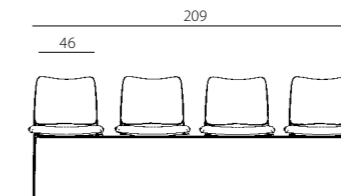

2170 C ROCKY

2170 N ROCKY KOL

2174 ROCKY +BR

2170 C ROCKY NET

2171 N ROCKY

2170/S C ROCKY

2172 ROCKY

2173 ROCKY

2174 ROCKY

2175 ROCKY

2172 ROCKY +BR

2173 ROCKY +BR

2174 ROCKY +BR

FOLDING TABLE

rocky

- moderní konferenční židle s vysokou variabilitou, nově i ve verzi na kolečkách
- opěrák s černou síťovinou nebo čalounem
- černá, šedá nebo chromovaná konstrukce, u lžinové konstrukce (2170/S) pouze chromovaná
- pevné plastové područky nebo područky se sklopným stolem
- snadná stohovatelnost
- nosnost 120 kg
- záruka 36 měsíců
- český výrobek