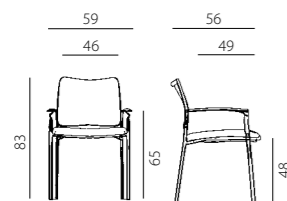

2174 ROCKY

2175 ROCKY

2172 ROCKY +BR

2173 ROCKY +BR

2174 ROCKY +BR

FOLDING TABLE

rocky

- moderní konferenční židle s vysokou variabilitou, nově i ve verzi na kolečkách
- opěrák s černou síťovinou nebo čalounem
- černá, šedá nebo chromovaná konstrukce, u lžinové konstrukce (2170/S) pouze chromovaná
- pevné plastové područky nebo područky se sklopným stolem
- snadná stohovatelnost
- nosnost 120 kg
- záruka 36 měsíců
- český výrobek