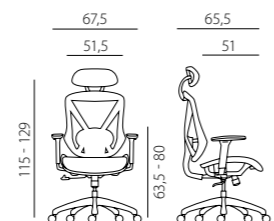

scope

SCOPE

scope

- kancelářská židle s prodyšným sedákem, opěrákem a opěrkou hlavy PDH
- konstrukční síťovina zajišťuje vysoký komfort a vynikající prodyšnost dotykových partií
- síť vysoké kvality, 100% polyester s otěruvzdorností 100.000 cyklů Martindale
- synchronní mechanismus s aretací v základní poloze
- nastavení síly přitlaku (protiváhy) podle hmotnosti uživatele
- nastavení výšky bederní opěrky
- opěrka hlavy PDH nastavitelná úhlově i do výšky
- výškově nastavitelné područky s měkkou dotykovou plochou
- robustní nylonová báze
- nylonová kolečka Ø 60 mm pro měkké podlahy
- nosnost 130 kg
- záruka 24 měsíců