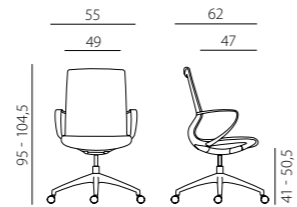

VISION IVORY/NET WHITE

VISION IVORY/NET WHITE

VISION BLACK/NET DARK GREY

vision

- moderně konstruovaná kancelářská židle s prodyšným sedákem a opěrákem
- minimalistický design skrývá synchronní mechanismus novým a vzrušujícím způsobem - plně integrovaným do konstrukce, to umožňuje čisté linie a ultra lehký vzhled
- kolečka Ø 60 mm pro měkké podlahy
- plastové područky součástí konstrukce
- nosnost 120 kg
- záruka 60 měsíců

Opřete se a odpočiňte si
synchronizovaný pohyb sedáku a opěráku s náklonem až 19 stupňů zvyšuje současně výkonnost a relaxaci

Jednoduchost
elegantně integrovaná jediná páka umožňuje intuitivní nastavení výšky sedadla.