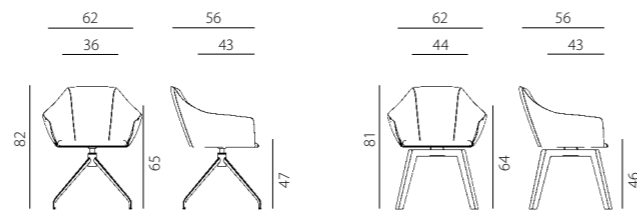

wind

WIND SWISS

WIND WOOD

wind

- celočalouněné konferenční křeslo s odlehčeným designem
- výběr z 5 typů podnoží
- čalounění ze studené pěny s vysokou životností
- nosnost 120 kg
- záruka 60 měsíců
- vyrobeno v EU