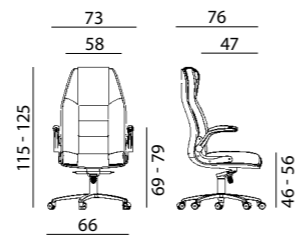

Chaise 24 heures / 24 à dossier haut, idéale pour les centres d'appel, les centres de contrôle et autres sites nécessitant une présence en continue. Les chaises à « usage intensif » sont conçues pour une utilisation constante par de nombreux utilisateurs différents. Les chaises utilisées 24 heures / 24 doivent être ajustables, résistantes et fiables. Les chaises Markus sont équipées d'un mécanisme de blocage à points multiples, la résistance du dossier est réglable par un bouton. Piètement à 5 branches en aluminium moulé sous pression. Accoudoirs ajustables.