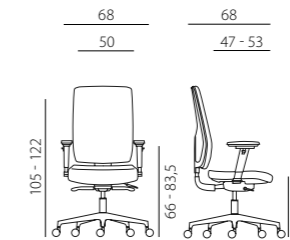

1930 SYN ECLIPSE MAXI  
+AR 08

1930 SYN ECLIPSE MAXI ALU PDH  
+AR 08 C 3D

1930 SYN ECLIPSE MAXI  
+AR 08

1930 SYN ECLIPSE HIGH ALU  
+AR 08C

1930 SYN ECLIPSE HIGH ALU  
+AR 08C

1930 SYN ECLIPSE MAXI PDH WHITE  
+BR F10

eclipse

- moderní čalouněná kancelářská židle s vysokým nebo extra vysokým opěrákem a volitelným podhlavníkem
- čalounění ze studené pěny, tvarování opěradla poskytuje významnou podporu v bederní části, současně i boční vedení trupu
- synchronní mechanismus se čtyřnásobnou aretací
- možnost plynulé proměny úhlu sedáku a opěráku
- automatické nastavení síly protiváhy podle tělesné hmotnosti uživatele
- PDH - výškové a úhlově nastavitelná opěrka hlavy (podhlavník)

- nastavení hloubky sedáku již součástí mechanismu
- nastavení výšky opěráku systémem up-down
- kolečka Ø 60 mm pro měkké podlahy
- bílý nebo černý plast
- volitelné područky
- moderní plastová nebo aluminiová leštěná báze
- nosnost 130 kg
- záruka 60 měsíců
- český výrobek