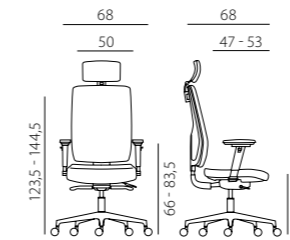

1930 SYN ECLIPSE MAXI  
+AR 08

1930 SYN ECLIPSE MAXI ALU PDH  
+AR 08 C 3D

1930 SYN ECLIPSE MAXI  
+AR 08

1930 SYN ECLIPSE HIGH ALU  
+AR 08C

1930 SYN ECLIPSE HIGH ALU  
+AR 08C

1930 SYN ECLIPSE MAXI PDH WHITE  
+BR F10

eclipse

- moderní čalouněná kancelářská židle s vysokým nebo extra vysokým opěrákem a volitelným podhlavníkem
- čalounění ze studené pěny, tvarování opěradla poskytuje významnou podporu v bederní části, současně i boční vedení trupu
- synchronní mechanismus se čtyřnásobnou aretací
- možnost plynulé proměny úhlu sedáku a opěráku
- automatické nastavení síly protiváhy podle tělesné hmotnosti uživatele
- PDH - výškové a úhlově nastavitelná opěrka hlavy (podhlavník)

- nastavení hloubky sedáku již součástí mechanismu
- nastavení výšky opěráku systémem up-down
- kolečka Ø 60 mm pro měkké podlahy
- bílý nebo černý plast
- volitelné područky
- moderní plastová nebo aluminiová leštěná báze
- nosnost 130 kg
- záruka 60 měsíců
- český výrobek