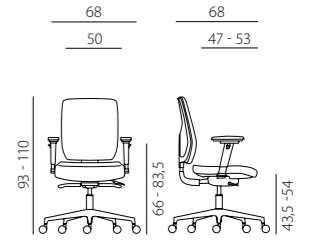

1930 SYN ECLIPSE MAXI  
+AR 08

1930 SYN ECLIPSE MAXI ALU PDH  
+AR 08 C 3D

1930 SYN ECLIPSE MAXI  
+AR 08

1930 SYN ECLIPSE HIGH ALU  
+AR 08C

1930 SYN ECLIPSE HIGH ALU  
+AR 08C

1930 SYN ECLIPSE MAXI PDH WHITE  
+BR F10

eclipse

- moderní čalouněná kancelářská židle s vysokým nebo extra vysokým opěrákem a volitelným podhlavníkem
- čalounění ze studené pěny, tvarování opěradla poskytuje významnou podporu v bederní části, současně i boční vedení trupu
- synchronní mechanismus se čtyřnásobnou aretací
- možnost plynulé proměny úhlu sedáku a opěráku
- automatické nastavení síly protiváhy podle tělesné hmotnosti uživatele
- PDH - výškové a úhlově nastavitelná opěrka hlavy (podhlavník)

- nastavení hloubky sedáku již součástí mechanismu
- nastavení výšky opěráku systémem up-down
- kolečka Ø 60 mm pro měkké podlahy
- bílý nebo černý plast
- volitelné područky
- moderní plastová nebo aluminiová leštěná báze
- nosnost 130 kg
- záruka 60 měsíců
- český výrobek