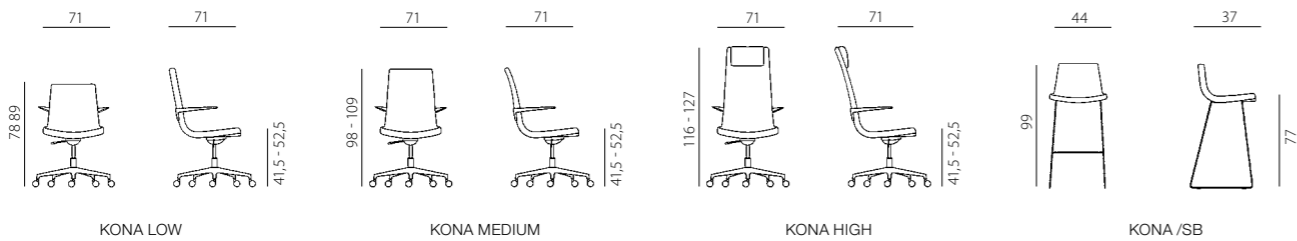

KONA HIGH WHITE

KONA MEDIUM

KONA LOW

KONA /SB N

KONA LOW

KONA MEDIUM

KONA HIGH

KONA /SB

kona

- designová kolekce celočalouněných židlí s vysokým (HIGH), středním (MEDIUM) a nízkým (LOW) opěrákem, včetně barové verze (SB)
- područky z litého hliníku - povrch leštěný nebo lakovaný práškovou barvou v odstínu černá RAL 9017, bílá RAL 9016
- vnitřní struktura sedadla z bukové překližky, polyuretanová výplň tl. 20 mm s objemovou hmotností 40 kg/m³
- HIGH, MEDIUM - houpačí balanční mechanismus s náklonem vpřed a vzad o 6 stupňů
- LOW - houpačí mechanismus
- plynový píst pro nastavení výšky
- kolečka Ø 60 mm s gumovou obručí pro všechny typy podlah
- moderní plastová nebo aluminiová leštěná báze
- barová verze SB - konstrukce ližinového typu (tyčová ocel Ø11 mm), černý práškový lak nebo chrom
- nosnost 130 kg
- záruka 36 měsíců
- vyrobeno v EU