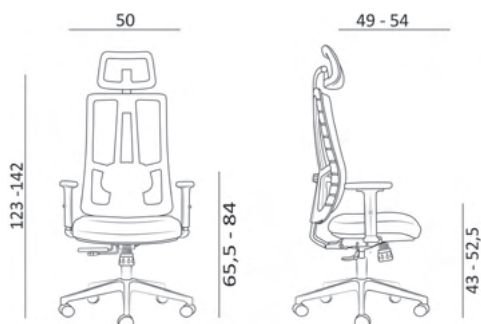

# ROSSA

- čalouněný sedák, síťovaný opěrák i podhlavník
- synchronní mechanismus s nastavitelným sedákem, nastavení úhlu opěradla, možnost aretace ve 4 polohách
- nastavitelná hloubka sedáku
- výškově a úhlově nastavitelný podhlavník
- výškově a vodorovně nastavitelná bederní opora
- 2D výškově a podélně nastavitelné područky s měkkou dotykovou plochou
- upholstered seat, mesh backrest and headrest
- self-weighting synchronous mechanism with adjustable seat, backrest angle, lockable in 4 positions
- adjustable seat depth
- height and angle adjustable headrest
- height and horizontal adjustable lumbar support
- 2D height and longitudinally adjustable armrests with a soft touch surface

BÁZE  
BASE

NYLON

ALU ČERNÁ

ALU LEŠTĚNÁ

MECHANISMUS  
MECHANISM

PODRUČKY  
ARMRESTS

AR08	AR08C	AR11	AR12	AR40	BR06	BR16	BR25
×	×	✓	×	×	×	✓	×