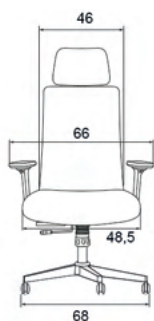

RUBEN

- čalouněný sedák, síťovaný opěrák i podhlavník
- synchronní mechanismus s nastavitelným sedákem, nastavení úhlu opěradla, možnost aretace ve 4 polohách
- nastavitelná hloubka sedáku
- výškově a úhlově nastavitelný podhlavník
- výškově a vodorovně nastavitelná bederní opora
- 2D výškově a podélně nastavitelné područky s měkkou dotykovou plochou
- upholstered seat, mesh backrest and headrest
- self-weighting synchronous mechanism with adjustable seat, backrest angle, lockable in 4 positions
- adjustable seat depth
- height and angle adjustable headrest
- height and horizontal adjustable lumbar support
- 2D height and longitudinally adjustable armrests with a soft touch surface

RUBEN ALL MESH

- síťovaný sedák, opěrák i podhlavník
 - synchronní mechanismus s nastavitelným sedákem, nastavení úhlu opěradla, možnost aretace ve 4 polohách
 - nastavitelná hloubka sedáku
 - výškově a úhlově nastavitelný podhlavník
 - výškově a vodorovně nastavitelná bederní opora
 - 2D výškově a podélně nastavitelné područky s měkkou dotykovou plochou
- mesh seat, backrest and headrest
 - self-weighting synchronous mechanism with adjustable seat, backrest angle, lockable in 4 positions
 - adjustable seat depth
 - height and angle adjustable headrest
 - height and horizontal adjustable lumbar support
 - 2D height and longitudinally adjustable armrests with a soft touch surface