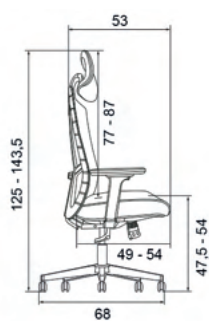

RUBEN

- čalouněný sedák, síťovaný opěrák i podhlavník
- synchronní mechanismus s nastavitelným sedákem, nastavení úhlu opěradla, možnost aretace ve 4 polohách
- nastavitelná hloubka sedáku
- výškově a úhlově nastavitelný podhlavník
- výškově a vodorovně nastavitelná bederní opora
- 2D výškově a podélně nastavitelné područky s měkkou dotykovou plochou
- upholstered seat, mesh backrest and headrest
- self-weighting synchronous mechanism with adjustable seat, backrest angle, lockable in 4 positions
- adjustable seat depth
- height and angle adjustable headrest
- height and horizontal adjustable lumbar support
- 2D height and longitudinally adjustable armrests with a soft touch surface

RUBEN ALL MESH

- síťovaný sedák, opěrák i podhlavník
 - synchronní mechanismus s nastavitelným sedákem, nastavení úhlu opěradla, možnost aretace ve 4 polohách
 - nastavitelná hloubka sedáku
 - výškově a úhlově nastavitelný podhlavník
 - výškově a vodorovně nastavitelná bederní opora
 - 2D výškově a podélně nastavitelné područky s měkkou dotykovou plochou
- mesh seat, backrest and headrest
 - self-weighting synchronous mechanism with adjustable seat, backrest angle, lockable in 4 positions
 - adjustable seat depth
 - height and angle adjustable headrest
 - height and horizontal adjustable lumbar support
 - 2D height and longitudinally adjustable armrests with a soft touch surface