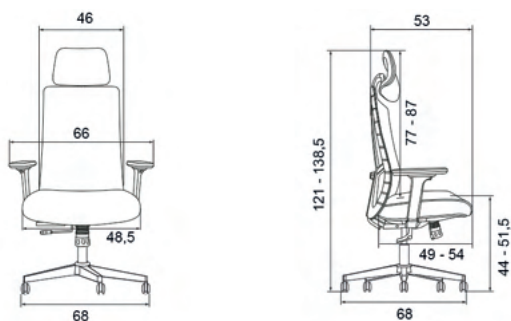

RUBEN

- čalouněný sedák, síťovaný opěrák i podhlavník
- synchronní mechanismus s nastavitelným sedákem, nastavení úhlu opěradla, možnost aretace ve 4 polohách
- nastavitelná hloubka sedáku
- výškově a úhlově nastavitelný podhlavník
- výškově a vodorovně nastavitelná bederní opora
- 2D výškově a podélně nastavitelné područky s měkkou dotykovou plochou
- upholstered seat, mesh backrest and headrest
- self-weighting synchronous mechanism with adjustable seat, backrest angle, lockable in 4 positions
- adjustable seat depth
- height and angle adjustable headrest
- height and horizontal adjustable lumbar support
- 2D height and longitudinally adjustable armrests with a soft touch surface

RUBEN ALL MESH

- síťovaný sedák, opěrák i podhlavník
 - synchronní mechanismus s nastavitelným sedákem, nastavení úhlu opěradla, možnost aretace ve 4 polohách
 - nastavitelná hloubka sedáku
 - výškově a úhlově nastavitelný podhlavník
 - výškově a vodorovně nastavitelná bederní opora
 - 2D výškově a podélně nastavitelné područky s měkkou dotykovou plochou
- mesh seat, backrest and headrest
 - self-weighting synchronous mechanism with adjustable seat, backrest angle, lockable in 4 positions
 - adjustable seat depth
 - height and angle adjustable headrest
 - height and horizontal adjustable lumbar support
 - 2D height and longitudinally adjustable armrests with a soft touch surface