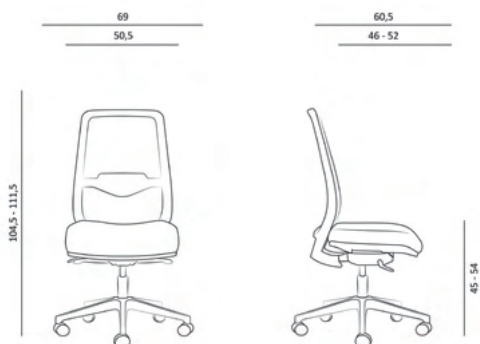

TULLIO

- síťovaný opěrák s nastavitelnou bederní výztuhou
- 1-pákový samonastavitelný synchronní mechanismus, uzamykatelný ve 4 polohách, s bezpečnostní funkcí zamezení návratu opěradla (SYN K)
- volitelná verze s posuvným sedadlem (SYN SL)
- volitelná výškově a úhlově nastavitelná opěrka hlavy
- nylonová nebo hliníková báze (leštěná nebo černě lakovaná RAL 9005)
- volitelné područky
- mesh backrest with adjustable lumbar support
- 1-lever self-weight-adjusting synchronous mechanism, lockable in 4 positions, with a backrest return prevention safety function (SYN K)
- optional version with sliding seat (SYN SL)
- optional height and angle adjustable headrest
- nylon or aluminium base (polished or black lacquered RAL 9005)
- optional armrests