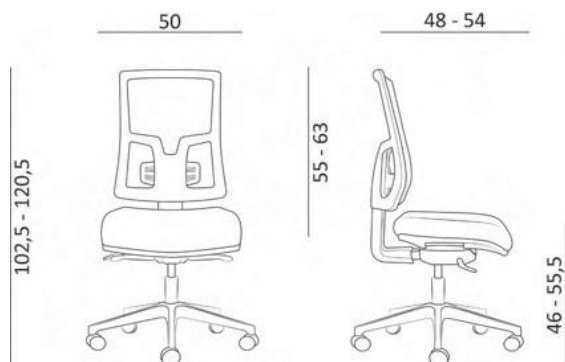

NEW PURE

NEW PURE

- sieťované operadlo s nastaviteľnou bedrovou opierkou, čalúnený sedák
- voliteľná výškovo a uhlovo nastaviteľná opierka hlavy
- výškovo nastaviteľné operadlo mechanizmom up-down
- synchronný mechanizmus (SYN-SL) so štvornásobnou aretáciou, automatickým nastavením sily protiváhy a nastavením hĺbky sedáku
- čierna nylónová alebo alumíniová báza (leštená alebo čierne lakovaná RAL 9005)
- voliteľné podrúčky
- mesh backrest with adjustable lumbar support, upholstered seat
- optional height and angle adjustable headrest
- height-adjustable backrest with an up-down mechanism
- synchronous mechanism (SYN-SL), 4 locking positions, automatic counterweight balance, adjustable seat depth
- black nylon or aluminum base (polished or painted black RAL 9005)
- optional armrests

BÁZA
BASE

NYLON

ALU ČIERNÁ

ALU LEŠTENÁ

MECHANIZMUS
MECHANISM

SYN-SL

PODRUČKY
ARMRESTS

AR08