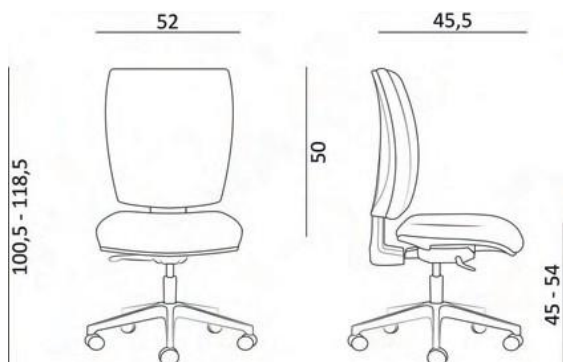

SINKO

SINKO

- kancelárska stolička s čalúneným sedákom a operadlom
- výškové nastavenie operadla mechanizmom up-down
- jednopákový synchronný mechanizmus SYN-K so štvornásobnou aretáciou a automatickým nastavením sily protiváhy
- voliteľné podrúčky
- nylonová čierna báza
- kolieska \varnothing 60 mm univerzálne použiteľné na všetky povrchy
- office chair with upholstered seat and backrest
- height adjustment of the backrest by the up-down mechanism
- single lever synchronous mechanism SYN-K, 4 locking positions, automatic counterweight balance
- optional armrests
- nylon black base
- 60 mm wheels suitable for all surfaces